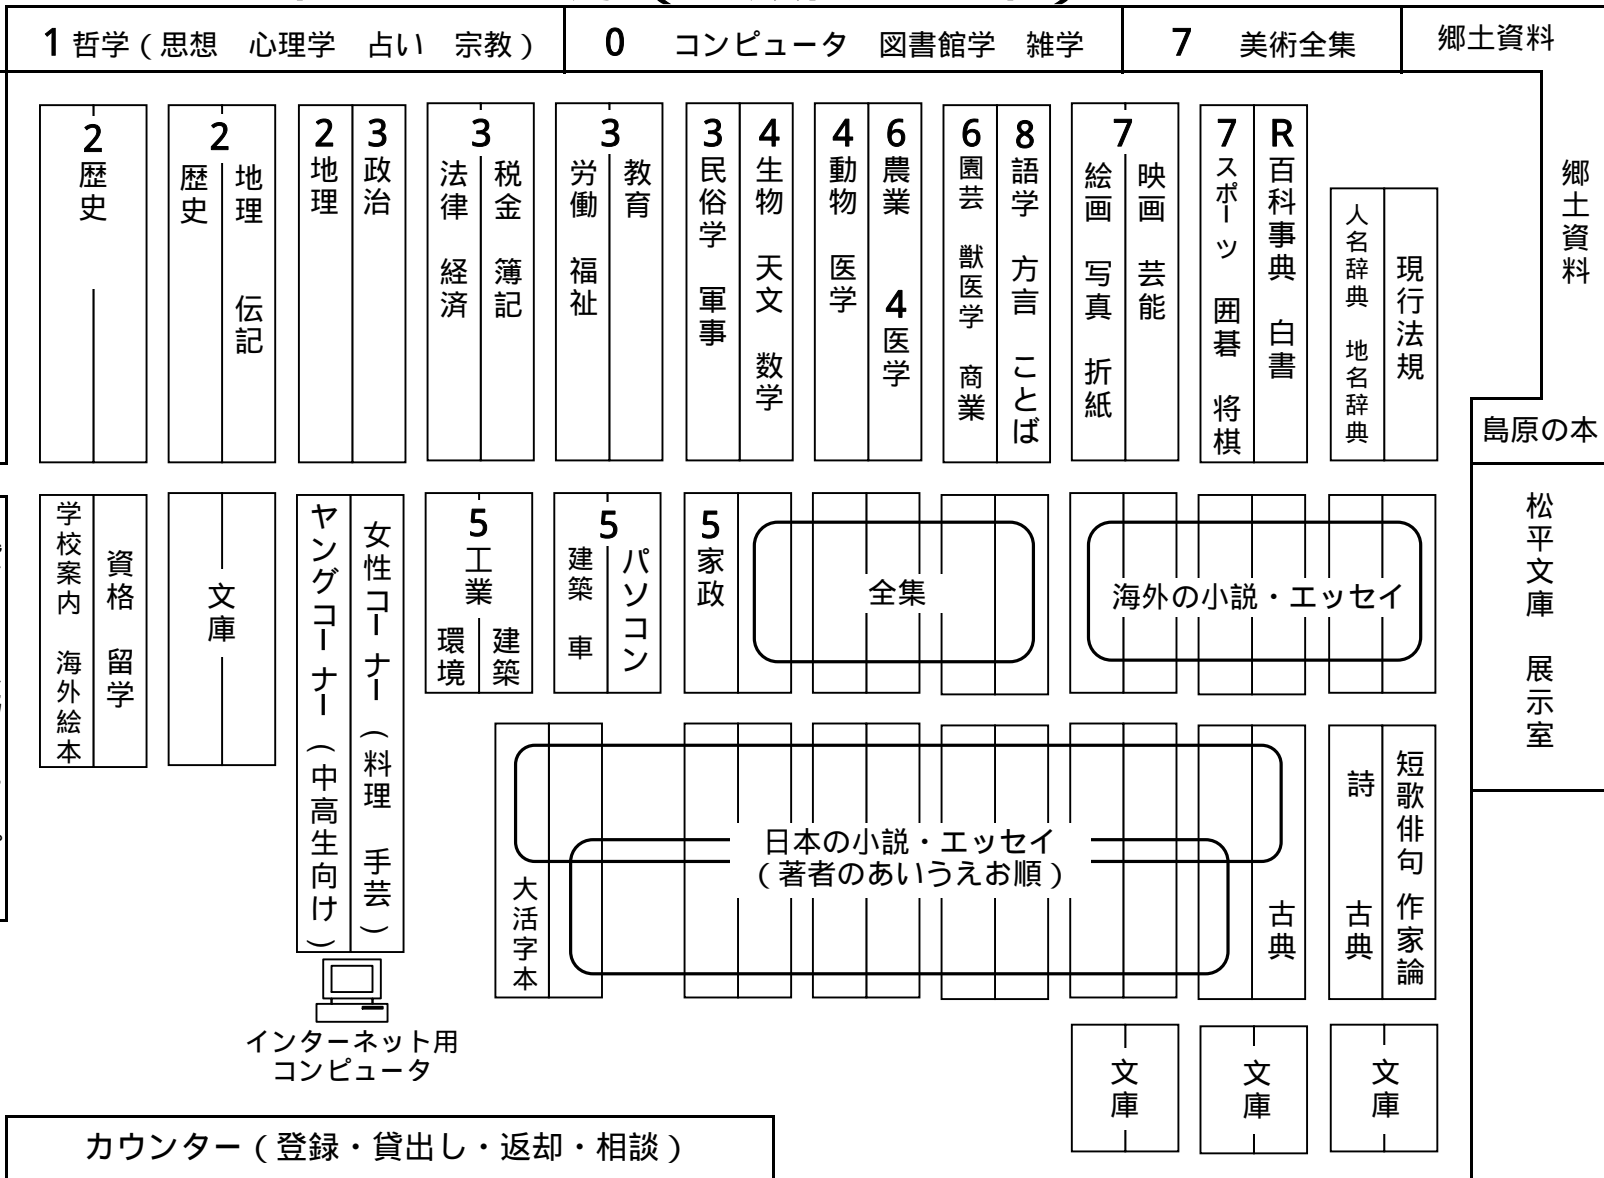

本のならび方 (一般向けの本) 島原図書館 案内

本の検索用
コンピュータ

本は10冊まで 2週間 貸出します。
わからないことがあったら図書館職員にきいてください。